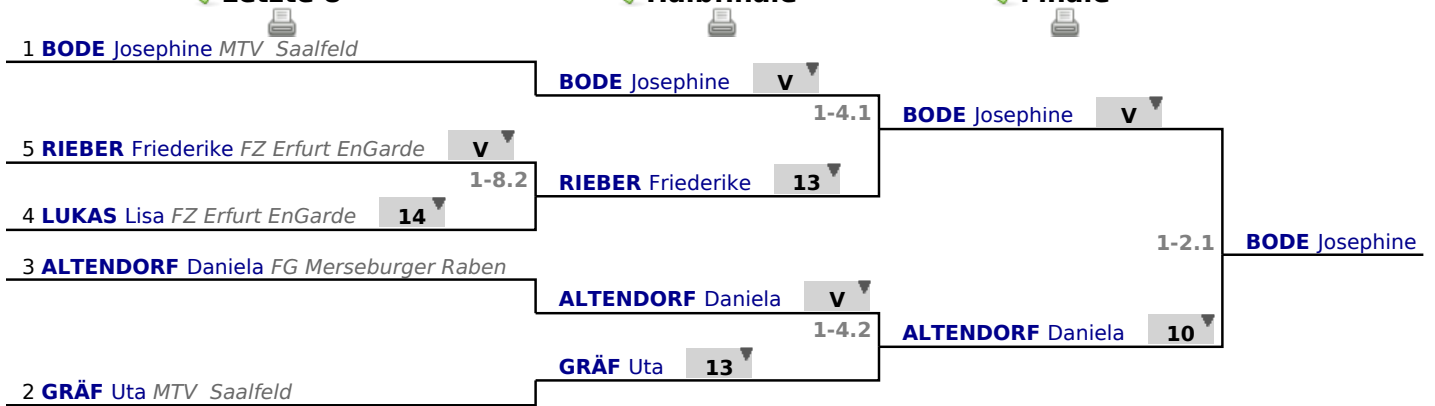

## Rangliste

<b>Platz</b>	<b>Nachname</b>	<b>Vorname</b>	<b>Verein</b>	<b>Rundenr.</b>	<b>Siege/Gefechte</b>	<b>Index</b>	<b>geg. Treffer</b>
1	BODE	Josephine	MTV Saalfeld	1	750	12	36
2	GRÄF	Uta	MTV Saalfeld	1	625	3	35
3	ALTENDORF	Daniela	FG Merseburger Raben	1	500	3	31
4	LUKAS	Lisa	FZ Erfurt EnGarde	1	375	-4	30
5	RIEBER	Friederike	FZ Erfurt EnGarde	1	250	-14	22

# Direktausscheid

**Letzte 8**

**...**

**Finale**

✔ Letzte 8

✔ Halbfinale

✔ Finale

## Rangliste

Platz	Nachname	Vorname	Verein
1	BODE	Josephine	MTV Saalfeld
2	ALTENDORF	Daniela	FG Merseburger Raben
3	RIEBER	Friederike	FZ Erfurt EnGarde
4	GRÄF	Uta	MTV Saalfeld
5	LUKAS	Lisa	FZ Erfurt EnGarde